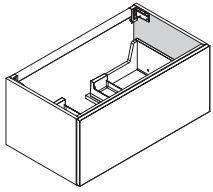

BASI REGGILAVABO SOSPESA

Frontali e fianchi a vista (inclusi nel prezzo)
• Laccato Sand / Lucido / Ossidato
• Fenix NTM®
• Rovere / Essenze

Scocca
• Pannello melaminico sp. 1,8 cm
finitura bianco o grafite

Disponibile con maniglia esterna o maniglia integrata Cover-Up

Attaccaglie in acciaio regolabili con barra di rinforzo in alluminio, portata max 120 kg.

HANGING WASHBASIN UNIT

Visible fronts and sides (included in the price)
• Sand lacquered / Glossy / Oxidised
• Fenix NTM®
• Oak / Woods

Carcase
• 1.8 cm thick melamine panel white or graphite

Available with external handle or Cover-Up integrated handle

St. Steel adjustable brackets with aluminum reinforcement bar. Maximum loading capacity 120 kg.

BAS POUR LAVABO SUSPENDU

Façades et côtés finis (compris dans le prix)
• Laqué Sand / brillant / oxydé
• Fenix NTM®
• Chêne / Bois

Caisson
• Panneau mélaminé ép. 1,8 cm
finition blanc ou graphite

Disponible avec poignée externe ou poignée intégrée Cover-Up

Accroches en acier réglables avec barre de renfort en aluminium, portée max. 120 kg.

MUEBLE PARA LAVABO COLGANTE

Frentes y laterales vistos (incluidos en el precio)
• Lacado Sand / brillo / oxidado
• Fenix NTM®
• Roble / Maderas

Bastidor
• Panel en melamina esp. 1,8 cm acabado blanco o grafite

Disponible con tirador exterior o con el tirador Cover-Up integrado

Soportes en acero ajustables con barra de refuerzo en aluminio, capacidad max. 120 kg