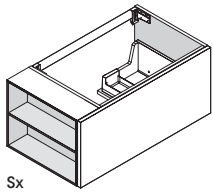

Bastidor
 • Panel en melamina esp. 1,8 cm acabado blanco o grafite

Disponible con tirador exterior o con el tirador Cover-Up integrado

Soportes en acero ajustables con barra de refuerzo en aluminio, capacidad max. 120 kg