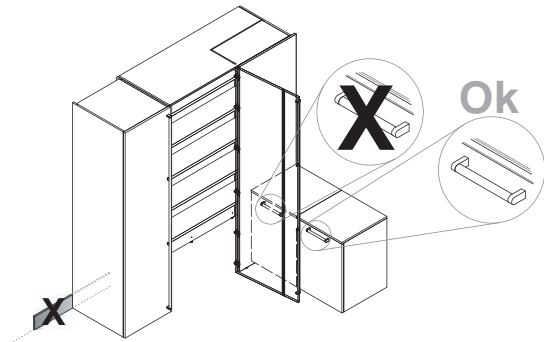

La cabina angolo è regolabile in altezza max 2,5 cm agendo sui piedini a scomparsa
The height of the walk-in corner cabinet could be adjusted by 2,5cm, acting on the concealed legs
La cabine d'angle est livrée avec pieds réglables jusqu'à 2,5 cm
El mueble esquinero se puede regular en altura hasta 2,5 cm actuando sobre las patas ocultas