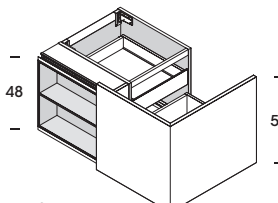

48

54

Sx

BASE ARREDO SOSPESA CON ANTA SPORGENTE E VANO A GIORNO LATERALE

Materiali, finiture e maniglie come base reggilavabo sospesa

Anta sporgente disponibile in:
• Laccato Sand / Lucido / Ossidato
• Fenix NTM®
• Rovere / Essenze
• Rovere Terra Dogato

Apertura estraibile con presa superiore

Vano a giorno laterale in finitura come frontali, su richiesta in finitura diversa

HANGING BASE UNIT WITH PROJECTING DOOR AND LATERAL OPEN UNIT

Materials and finishes are the same as the suspended washbasin units

Protuding door available in:
• Sand lacquered / Glossy / Oxidised
• Fenix NTM®
• Oak / Woods
• Rovere Terra Dogato

Pull-Out with upper pull grip

Side open compartment as same fronts finish with back panel optionally available with other finish on demand

BAS RANGEMENT SUSPENDU AVEC FAÇADE SAILLANTE ET NICHE LATERALE

Matériaux et finitions comme pour bas porte-vasque suspendu

Porte en saillie disponible en:
• Laqué Sand / brillant / oxydé
• Fenix NTM®
• Chêne / Bois
• Rovere Terra Dogato

Ouverture extensible avec poignée supérieure

Niche ouverte latérale en finition comme les façades, sur demande dos en finition différente

MUEBLE BASE SUSPENDIDO CON PUERTA SOBRESALIENTE Y ELEMENTO ABIERTO LATERAL

Materiales y acabados como mueble para lavabo

Puerta sobresaliente disponible en:
• Lacado Sand / brillo / oxidado
• Fenix NTM®
• Roble / Maderas
• roble tierra dogato

Apertura extraible con agarre superior

Elemento abierto lateral en acabado como los frentes, bajo pedido trasera en deferente acabado