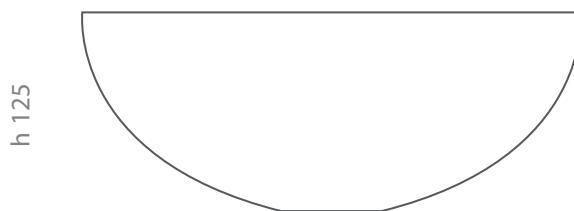

FLARE 34

Articolo: Flare 34
Tipologia: Lavabo sopra piano
Materiale: Florence Glass ATELIER®
Troppo pieno: No
Peso: Kg 3,100
Foro Ø: 45 mm

Descrizione: Lavabo da appoggio con forma emisferica, realizzato in Vetro con decorazione artistica.

Article: Flare 34
Category: Countertop washbasin
Material: Florence Glass ATELIER®
Overflow: No
Weight: Kg 3,100
Hole Ø: 45 mm

Description: Half-moon countertop produced in Glass with artistic decoration.

Ø 340

h 125