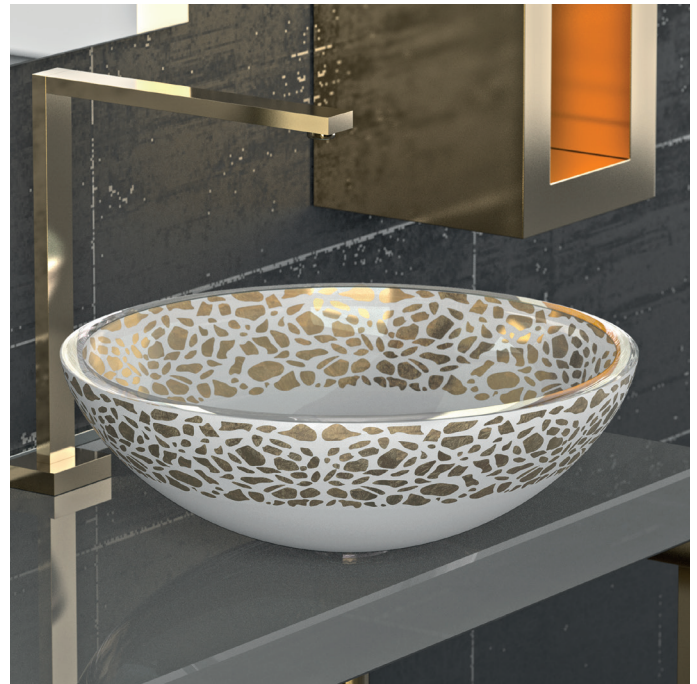

FLARE 44

Articolo: Flare 44
Tipologia: Lavabo sopra piano
Materiale: Florence Glass ATELIER®
Troppo pieno: No
Peso: Kg 5,200
Foro Ø: 45 mm

Descrizione: Lavabo da appoggio con forma emisferica, realizzato in Vetro con decorazione artistica.

Article: Flare 44
Category: Countertop washbasin
Material: Florence Glass ATELIER®
Overflow: No
Weight: Kg 5,200
Hole Ø: 45 mm

Description: Half-moon countertop produced in Glass with artistic decoration.

Ø 440

h 150