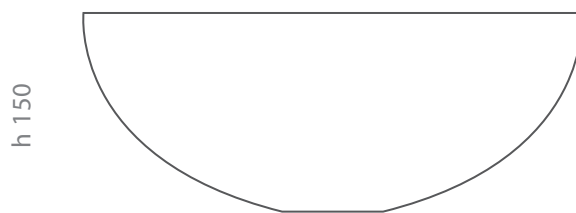

LUNA 40

Articolo: Luna 40
 Tipologia: Lavabo sopra piano
 Materiale: Florence Glass ATELIER®
 Troppo pieno: No
 Peso: Kg 4,500
 Foro Ø: 45 mm

Descrizione: Lavabo da appoggio di forma semisferica, realizzato in Vetro con Cemento applicato sulla parete esterna.

Article: Luna 40
 Category: Countertop washbasin
 Material: Florence Glass ATELIER®
 Overflow: No
 Weight: Kg 4,500
 Hole Ø: 45 mm

Description: Half-moon countertop washbasin produced in Glass with cement applied on the external side.

Ø 400

h 150