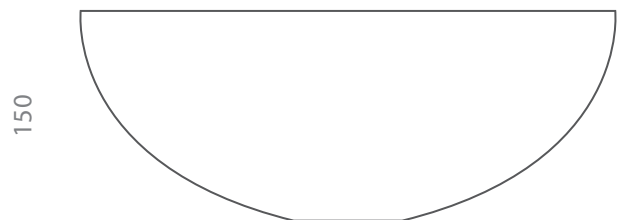

## ROUND 40 METROPOLE

Articolo: Round 40 Metropole  
Tipologia: Lavabo sopra piano  
Materiale: Florence Glass ATELIER®  
Tropo pieno: No  
Peso: Kg 4,30  
Foro Ø: 45 mm

Descrizione: Lavabo da appoggio semisferico, realizzato in vetro con decorazione artistica.

*Article: Round 40 Metropole*  
*Category: Countertop washbasin*  
*Material: Florence Glass ATELIER®*  
*Overflow: No*  
*Weight: Kg 4,30*  
*Hole Ø: 45 mm*

*Description: Round countertop washbasin produced in glass with artistic decoration.*

Ø 400

150